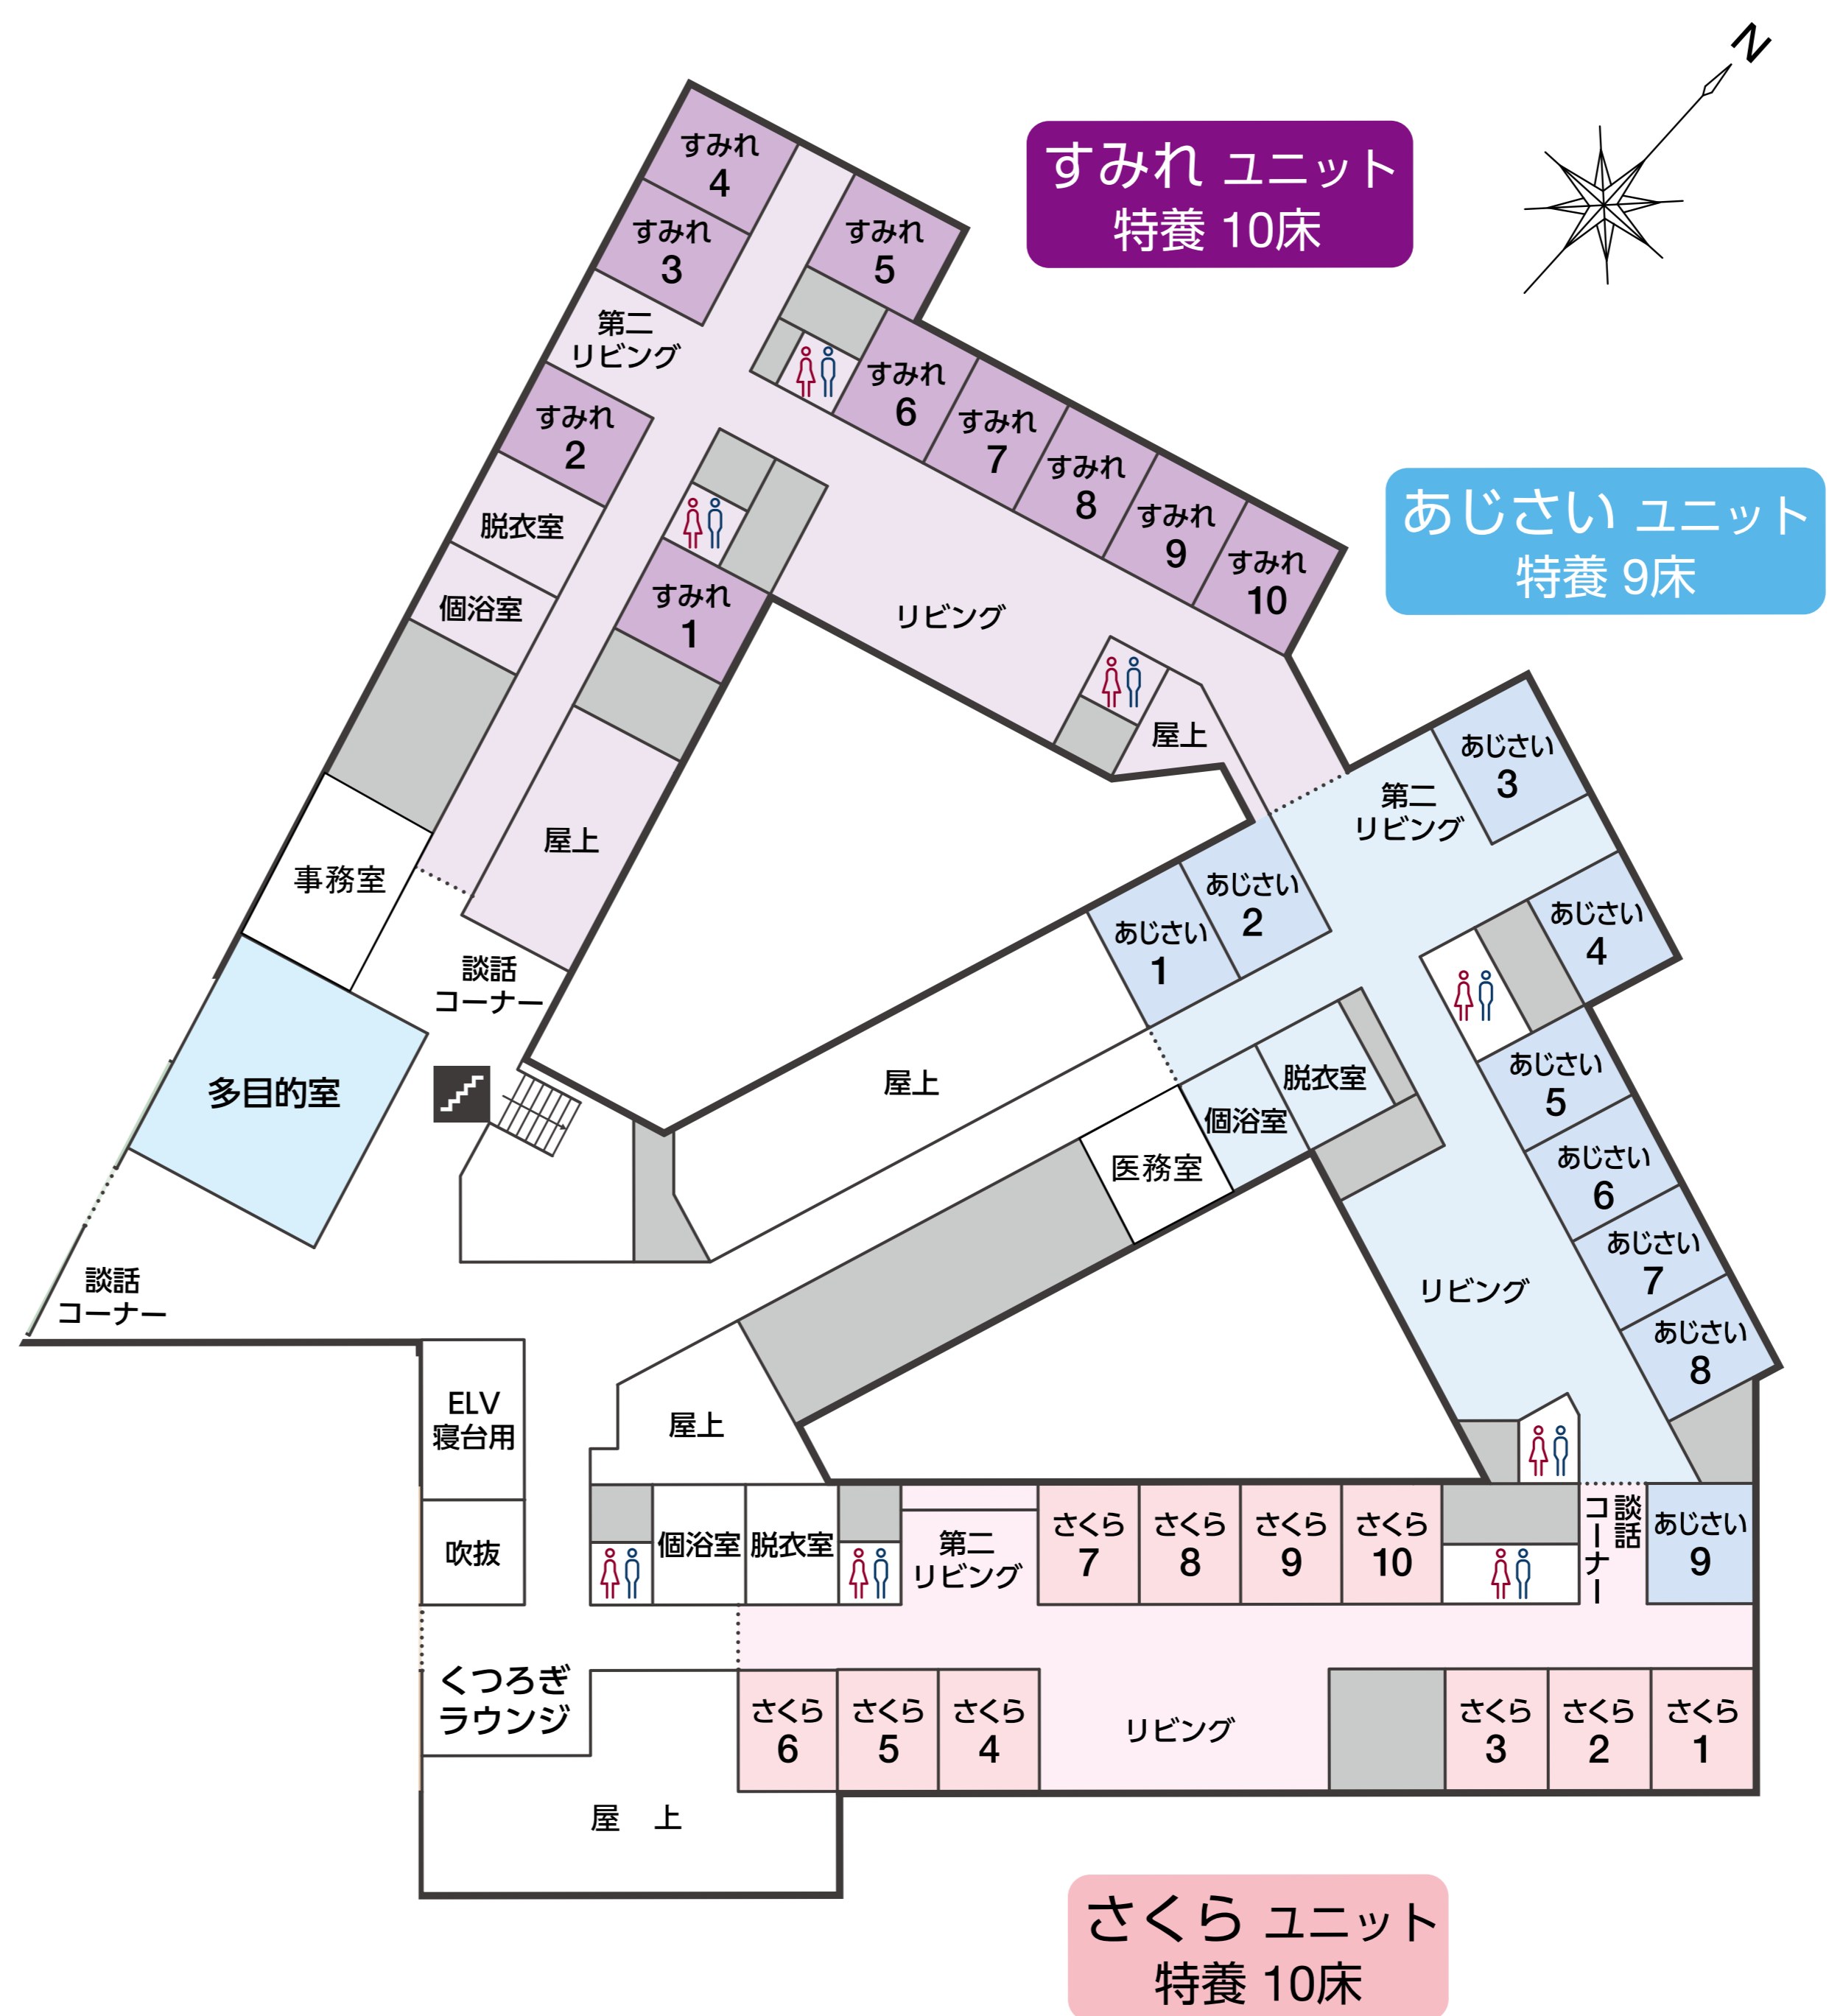

特別養護老人ホームいぶきの里

館内案内図

Information Map

2F

1F

- 男子トイレ
- 女子トイレ
- 共用トイレ
- ユニバーサルトイレ
- 階段