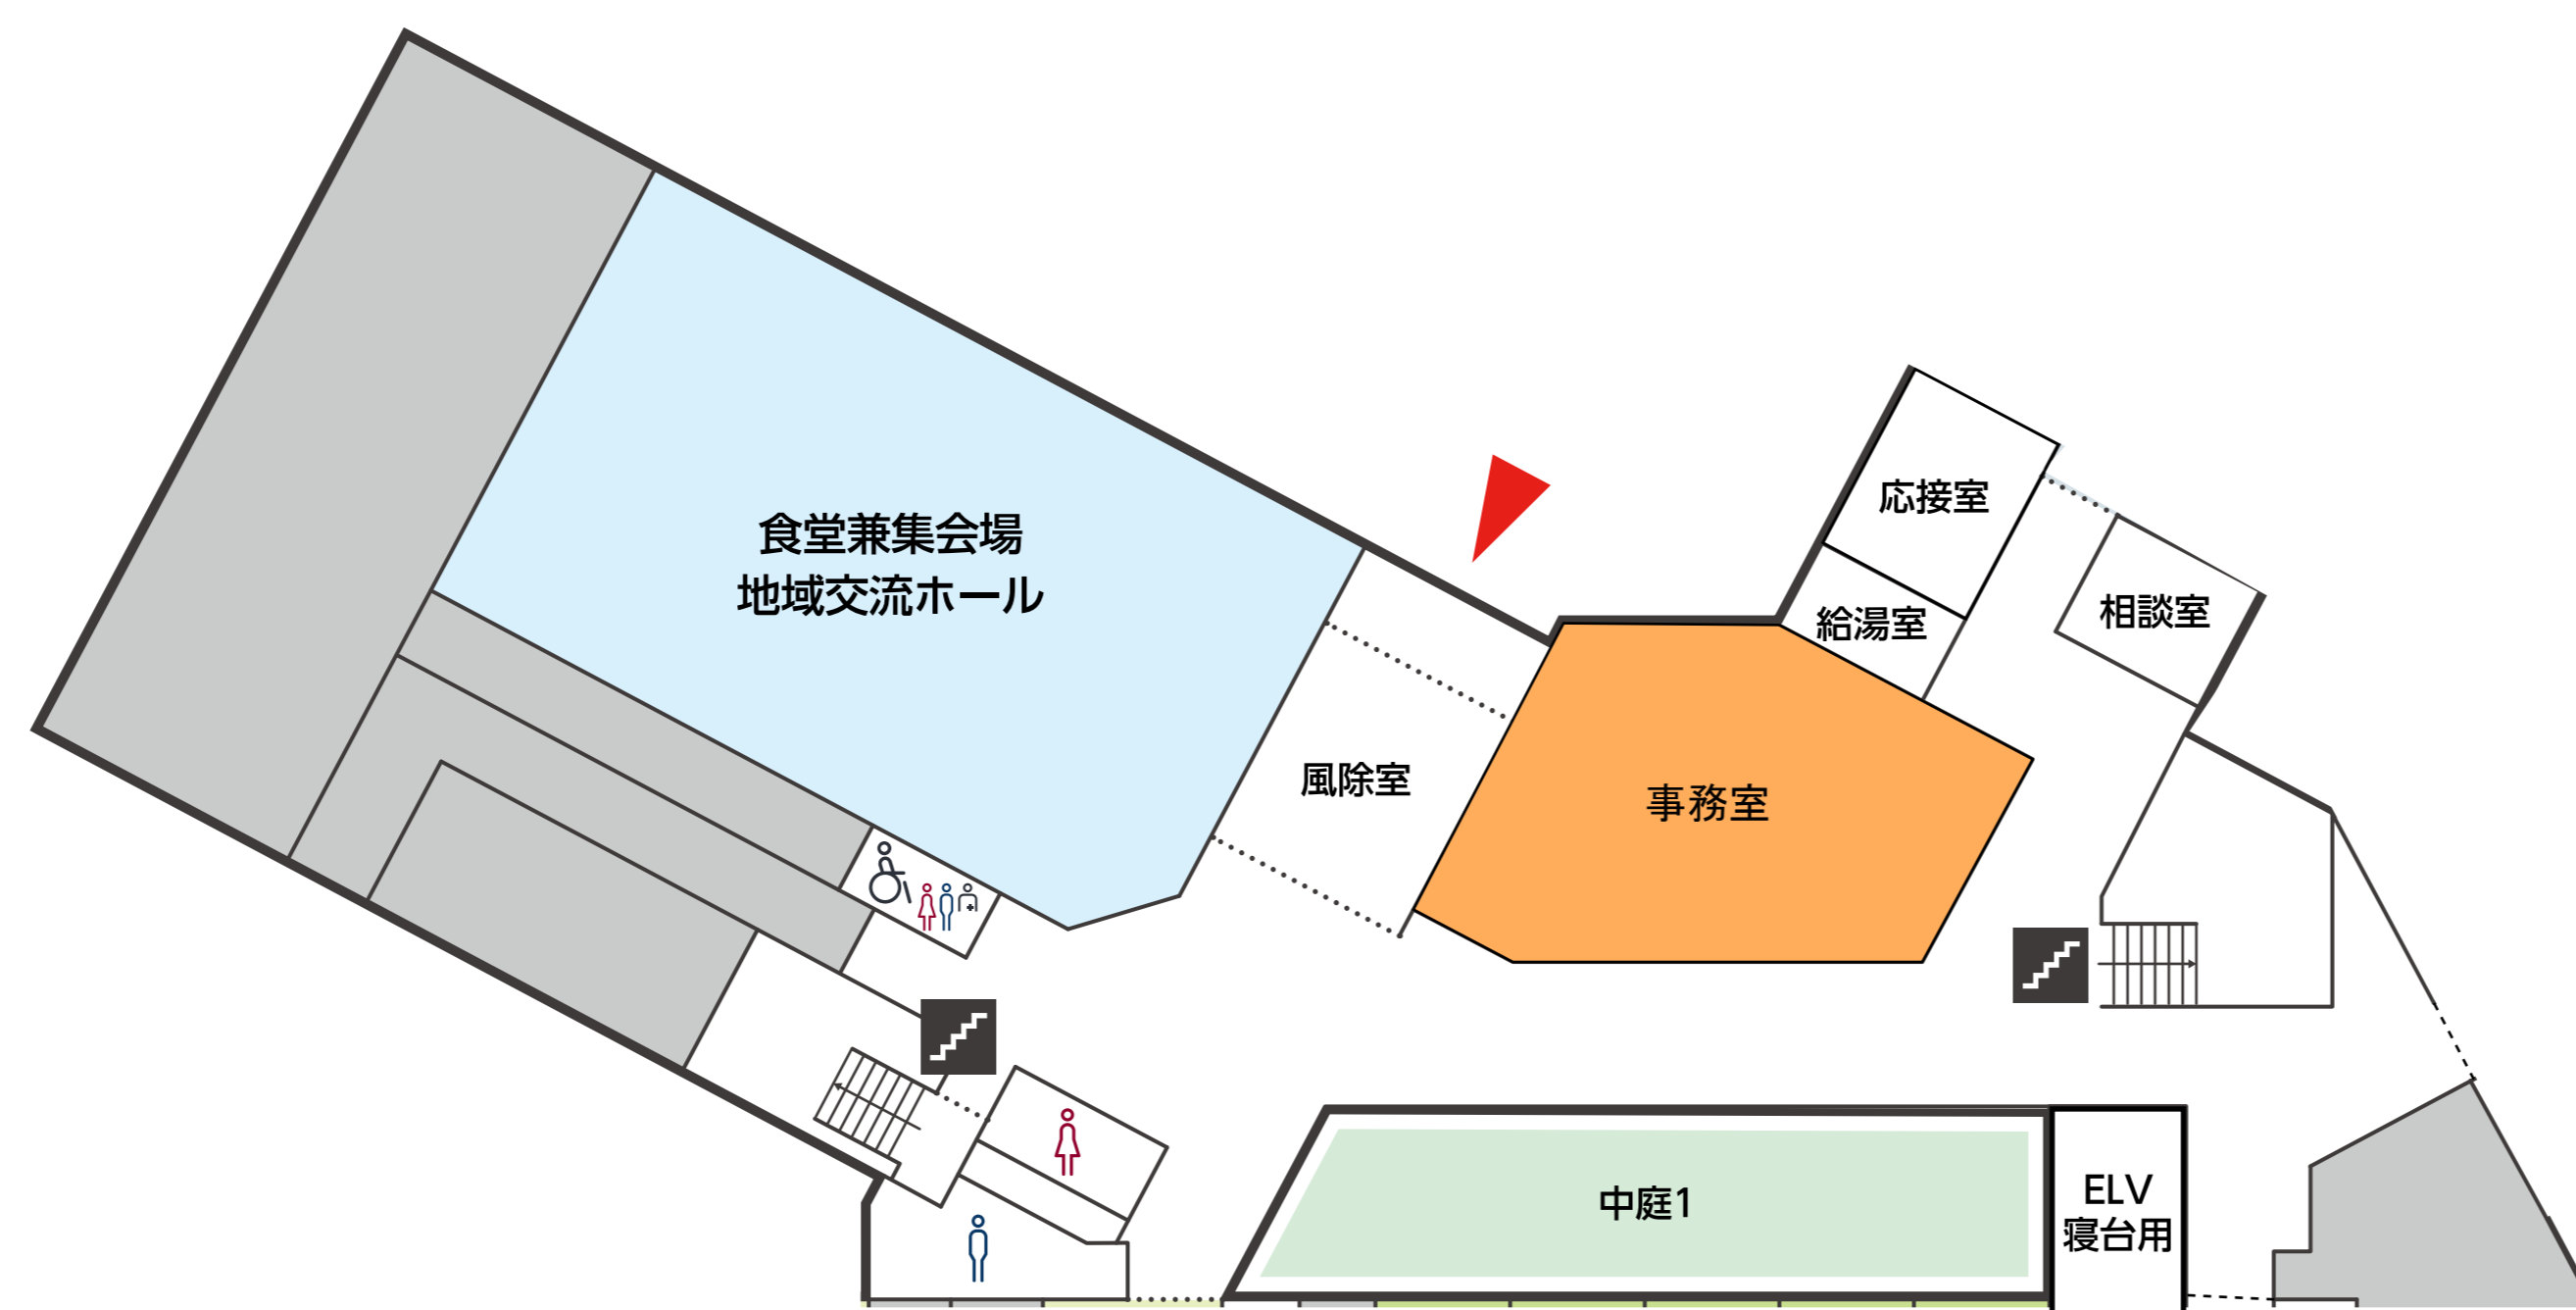

特別養護老人ホームいぶきの里

館内案内図

Information Map

2F

1F

- 男子トイレ
- 女子トイレ
- 共用トイレ
- ユニバーサルトイレ
- 階段